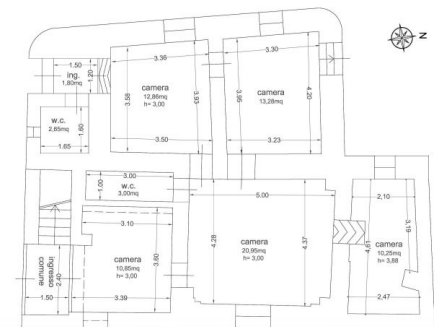

PIANO TERRA

RIFERIMENTO

TIRRENO IMMOBILIARE
SAN VALENTINO TORIO - PIAZZA AMENDOLA
392 18 39 725
tirrenoimmobiliare.info@gmail.com
www.tirrenoimmobiliare.info